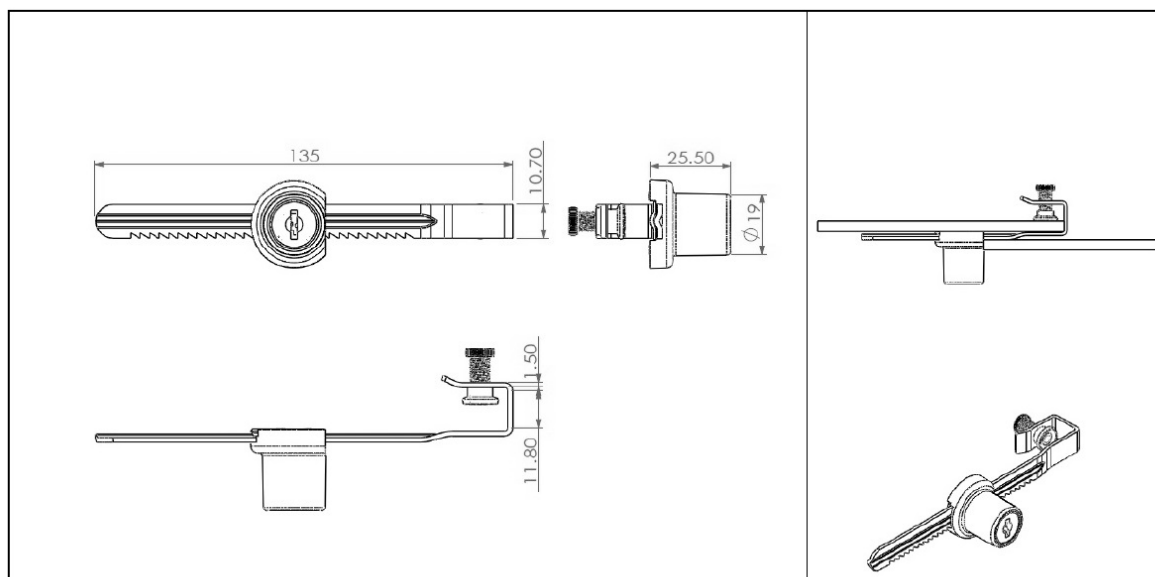

PRODUCT SHEET

Description:

Sliding Glass Door Lock 750-135mm, CPL, KA D20 MK SISO

Item number:

14.09.013-0

Units	Box	Carton	HS Code	Barcode
Pcs.	20	200	8301300000	
				5704866452885

SISO A/S

Mileparken 11
DK-2740 Skovlunde
Denmark
VAT: DK 24786013