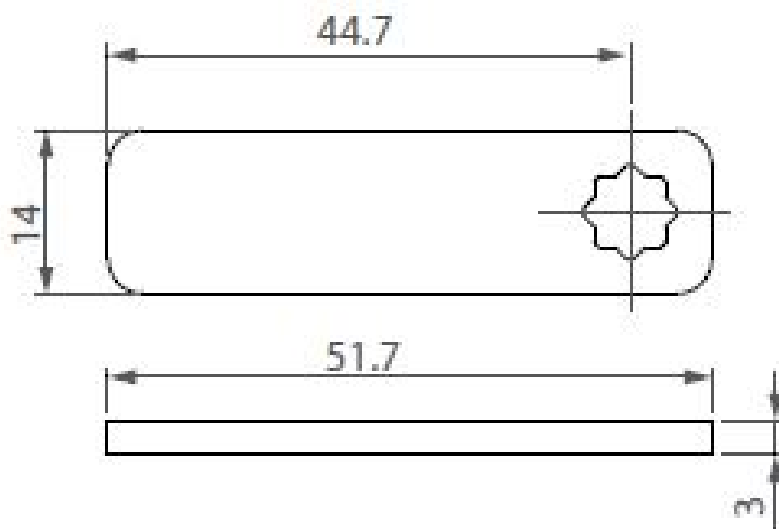

## PRODUCT SHEET

**Description:**

Extra Cam Plate Straight, F/M268, C/E 44,7mm

**Item number:**

14.08.262-6

Units	Box	Carton	HS Code	Barcode
Pcs.			8301600090	 5704866515771

**SISO A/S**

Mileparken 11  
DK-2740 Skovlunde  
Denmark  
VAT: DK 24786013