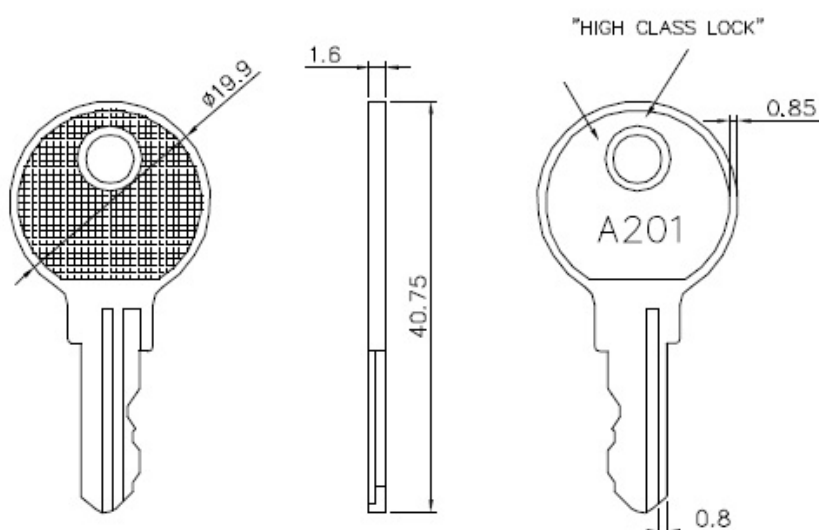

# PRODUCT SHEET

**Description:**

Master Key F/Combination Lock M215, M300 & M316, Code A201

**Item number:**

14.08.251-0

Units	Box	Carton	HS Code	Barcode
Pcs.	1	100	8301700000	
				5704866441612

**SISO A/S**