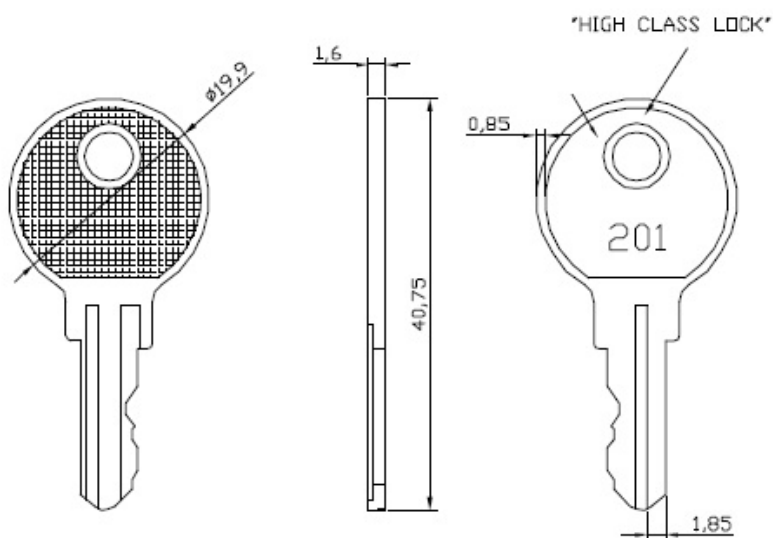

# PRODUCT SHEET

**Description:**

Master Key F/Combination Lock M212& M224, Code 201

**Item number:**

14.08.250-0

Units	Box	Carton	HS Code	Barcode
Pcs.	1	800	8301700000	 5704866045568

**SISO A/S**

Mileparken 11  
DK-2740 Skovlunde  
Denmark  
VAT: DK 24786013