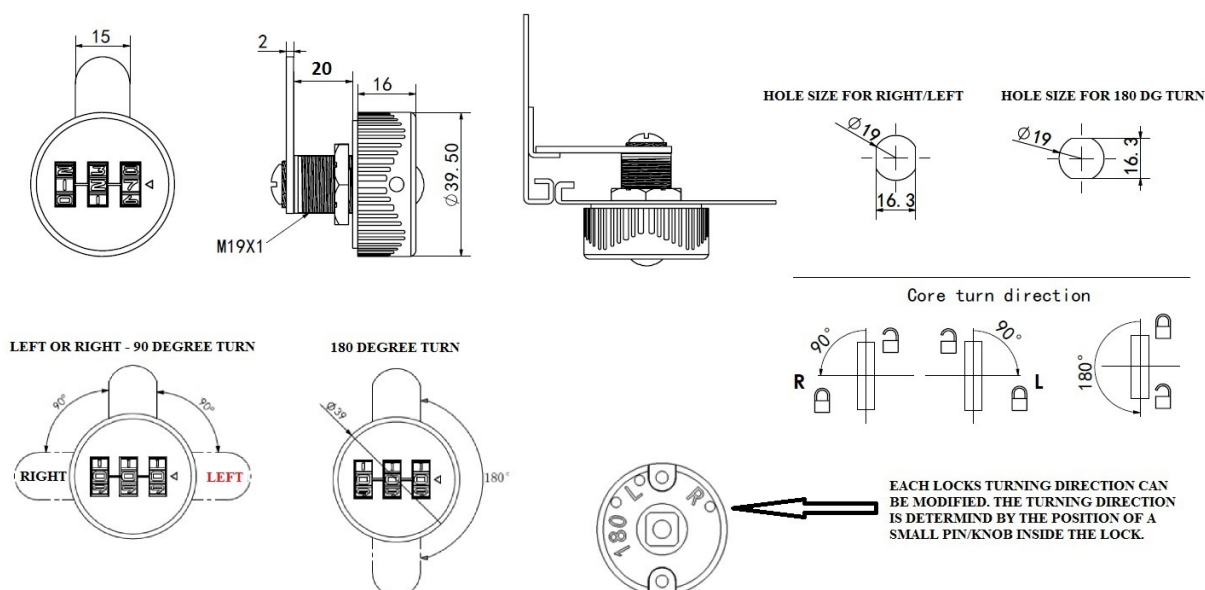

## Description:

Combi. Cam Lock "Jacks", 90DG, LH,  $\varnothing 19 \times 20 \text{mm}$ , CPL, Cam A04

## Item number:

14.08.213-5

Units	Box	Carton	HS Code	Barcode
Pcs.	10	100	8301300000	
5704866498906				