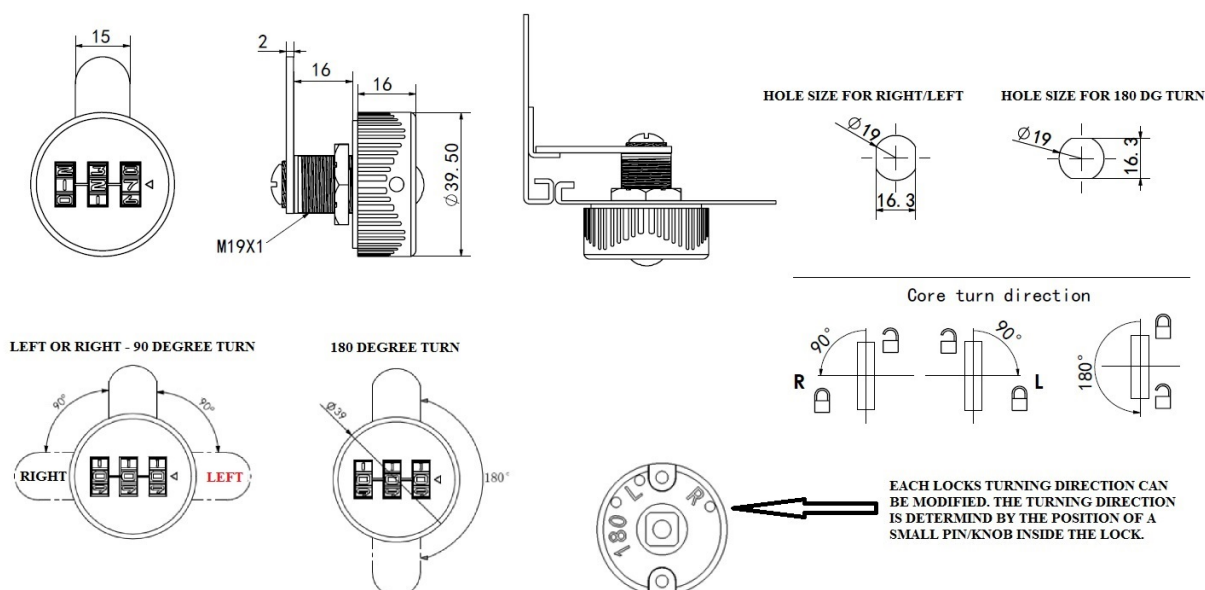

## Description:

Combi. Cam Lock "Jacks", 90DG, LH,  $\varnothing 19 \times 16 \text{mm}$ , CPL, Cam A04

## Item number:

14.08.210-5

Units	Box	Carton	HS Code	Barcode
Pcs.	10	100	8301300000	
5704866498883				