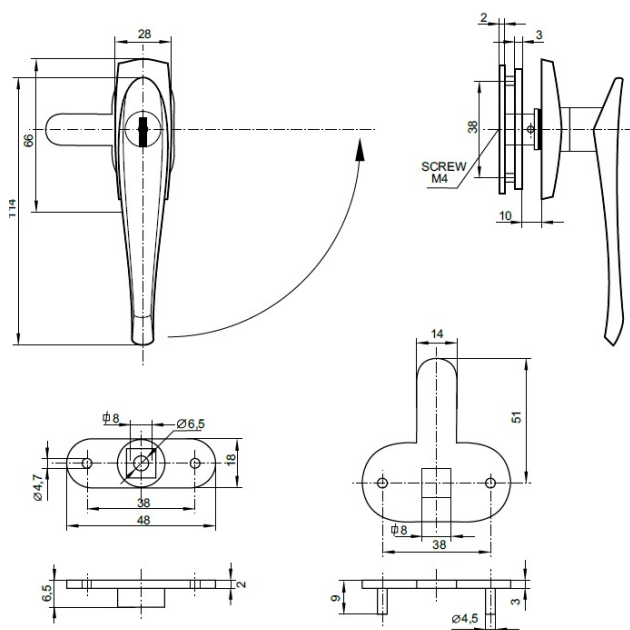

## Description:

Lever Handle L-44, Chrome Plated, CK SISO, Cam No. 4, KA D20

## Item number:

14.08.037-0

Units	Box	Carton	HS Code	Barcode
Pcs.	10	100	8301300000	
				5704866448949