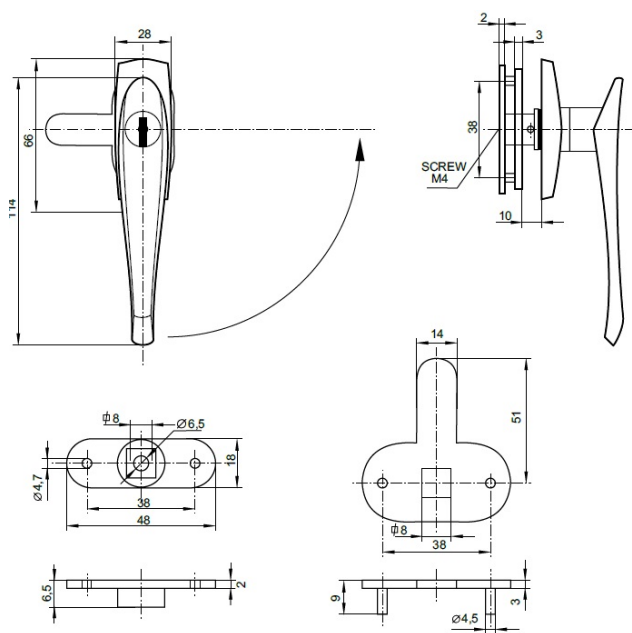

PRODUCT SHEET

Description:

Lever Handle L-44, Chrome Plated, CK SISO, Cam No. 4

Item number:

14.08.036-1

Units	Box	Carton	HS Code	Barcode
Pcs.	10	100	8301300000	
				5704866044868

SISO A/S
Mileparken 11
DK-2740 Skovlunde
Denmark
VAT: DK 24786013