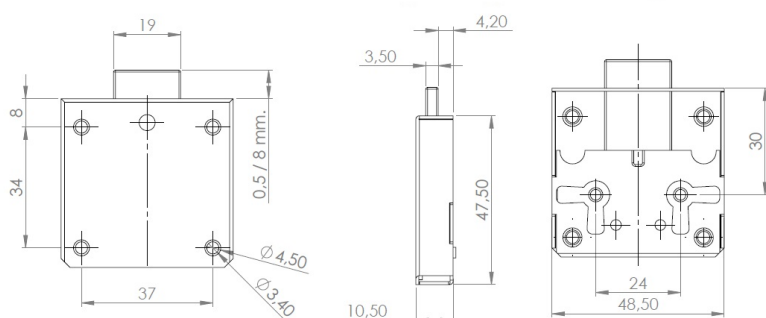

## Description:

Box Lock 2110 Nickel Pl, 30mm Backset, Without Key

## Item number:

14.06.245-1

Units	Box	Carton	HS Code	Barcode
Pcs.	40	200	8301300000	
				5704866044486