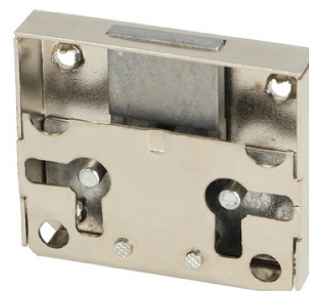

PRODUCT SHEET

Description:

Box Lock 2110 Nickel Pl, 25mm Backset, Without Key

Item number:

14.06.235-1

Units	Box	Carton	HS Code	Barcode
Pcs.	1	400	8301300000	
				5704866044431

SISO A/S

Mileparken 11
DK-2740 Skovlunde
Denmark
VAT: DK 24786013