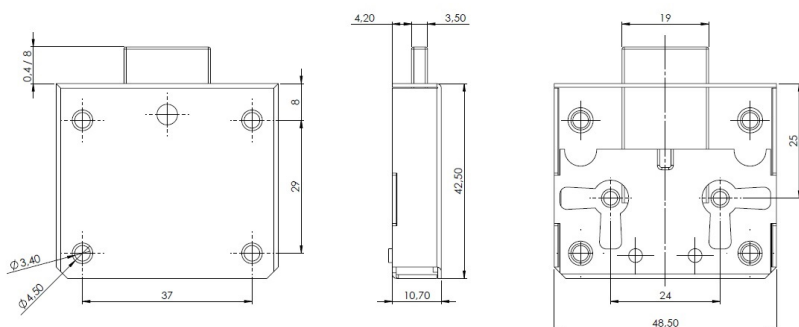

PRODUCT SHEET

Description:

Box Lock 2110 Nickel Pl, 25mm Backset, Without Key

Item number:

14.06.235-1

Units	Box	Carton	HS Code	Barcode
Pcs.	1	400	8301300000	
				5704866044431

SISO A/S

Mileparken 11
DK-2740 Skovlunde
Denmark
VAT: DK 24786013