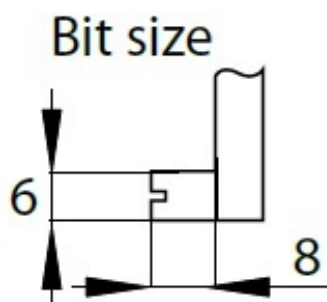

PRODUCT SHEET

Description:

Box Lock 2110 Nickel Pl, 20mm Backset, Without Key

Item number:

14.06.216-1

Units	Box	Carton	HS Code	Barcode
Pcs.	20	200	8301300000	 5704866106771

SISO A/S

Mileparken 11
DK-2740 Skovlunde
Denmark
VAT: DK 24786013