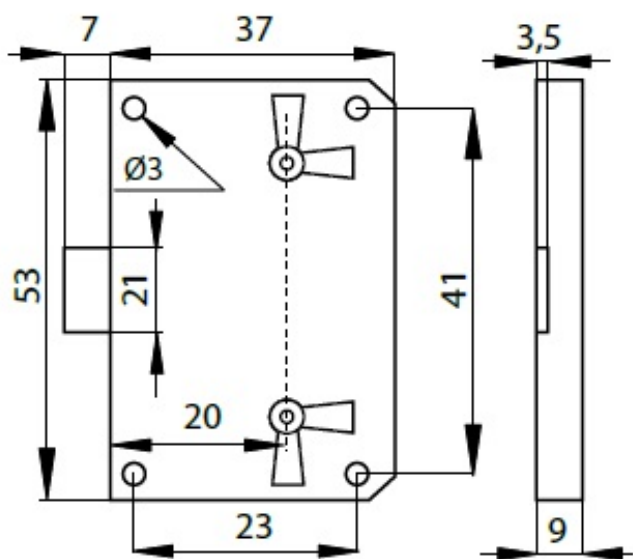

PRODUCT SHEET

Description:

Box Lock 2110 Nickel Pl, 20mm Backset, Without Key

Item number:

14.06.216-1

Units	Box	Carton	HS Code	Barcode
Pcs.	20	200	8301300000	 5704866106771

SISO A/S

Mileparken 11
DK-2740 Skovlunde
Denmark
VAT: DK 24786013