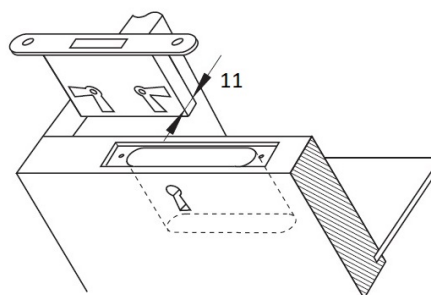

# PRODUCT SHEET

**Description:**

Mortise Lock, 40mm Backset, L/D/R, No Key, Oval Brass Front

**Item number:**

14.06.040-0

Units	Box	Carton	HS Code	Barcode
Pcs.	1	200	8301300000	 5704866474825

**SISO A/S**

Mileparken 11  
DK-2740 Skovlunde  
Denmark  
VAT: DK 24786013