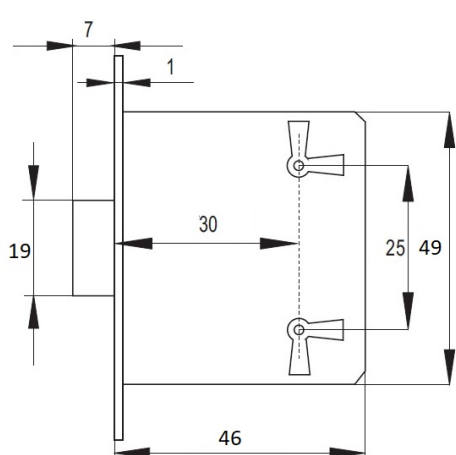

# PRODUCT SHEET

**Description:**

Mortise Lock, 40mm Backset, L/D/R, No Key, Oval Brass Front

**Item number:**

14.06.040-0

Units	Box	Carton	HS Code	Barcode
Pcs.	1	200	8301300000	 5704866474825

**SISO A/S**

Mileparken 11  
DK-2740 Skovlunde  
Denmark  
VAT: DK 24786013