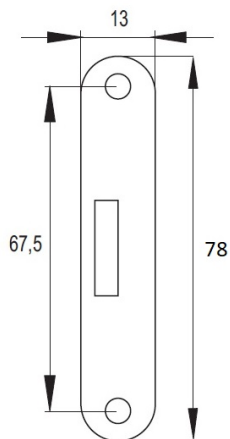

# PRODUCT SHEET

**Description:**

Mortise Lock, 40mm Backset, L/D/R, No Key, Oval Brass Front

**Item number:**

14.06.040-0

Units	Box	Carton	HS Code	Barcode
Pcs.	1	200	8301300000	 5704866474825

**SISO A/S**

Mileparken 11  
DK-2740 Skovlunde  
Denmark  
VAT: DK 24786013