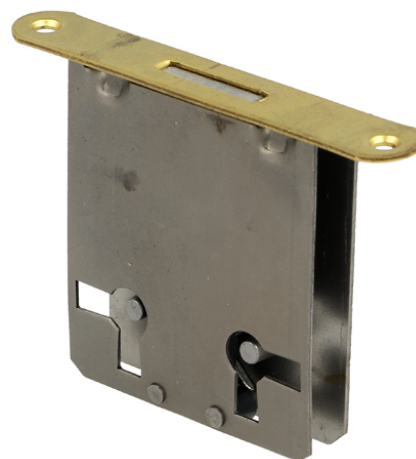

# PRODUCT SHEET

**Description:**

Mortise Lock, 40mm Backset, L/D/R, No Key, Oval Brass Front

**Item number:**

14.06.040-0

Units	Box	Carton	HS Code	Barcode
Pcs.	1	200	8301300000	 5704866474825

**SISO A/S**

Mileparken 11  
DK-2740 Skovlunde  
Denmark  
VAT: DK 24786013