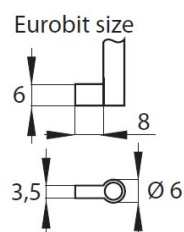

# PRODUCT SHEET

**Description:**

Mortise Lock, 40mm Backset, L/D/R, No Key, Oval Brass Front

**Item number:**

14.06.040-0

Units	Box	Carton	HS Code	Barcode
Pcs.	1	200	8301300000	 5704866474825

**SISO A/S**

Mileparken 11  
DK-2740 Skovlunde  
Denmark  
VAT: DK 24786013