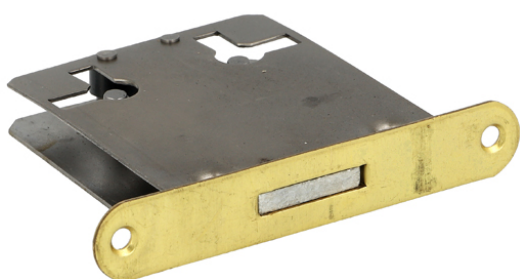

# PRODUCT SHEET

**Description:**

Mortise Lock, 40mm Backset, L/D/R, No Key, Oval Brass Front

**Item number:**

14.06.040-0

Units	Box	Carton	HS Code	Barcode
Pcs.	1	200	8301300000	 5704866474825

**SISO A/S**

Mileparken 11  
DK-2740 Skovlunde  
Denmark  
VAT: DK 24786013