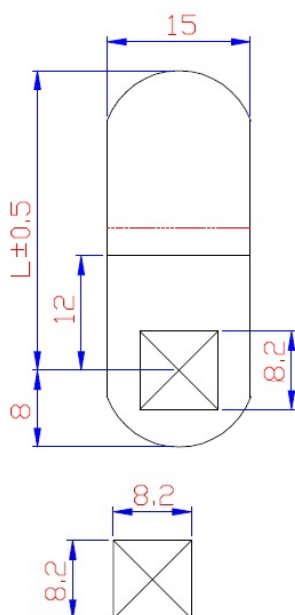

## Description:

Cam No. A76 F/1900 & 5250 Series, Cranked 9mm, C/E 50mm

## Item number:

14.04.776-0

Units	Box	Carton	HS Code	Barcode
Pcs.	1	200	8301600090	
				5704866454605

CODE	L	H
A71	25	7
A72	30	7
A73	35	7
A74	40	7
A75	45	7
A76	50	7