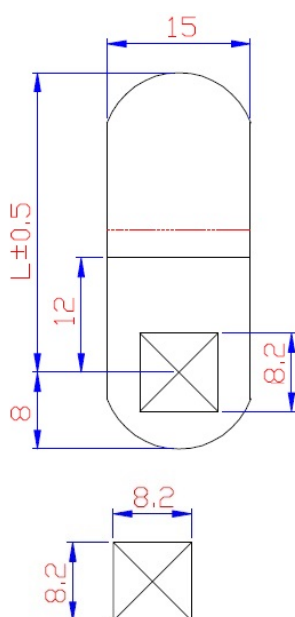

## Description:

Cam No. A73 F/1900 & 5250 Series, Cranked 9mm, C/E 35mm

## Item number:

14.04.773-0

Units	Box	Carton	HS Code	Barcode
Pcs.	1	500	8301600090	
				5704866454575

CODE	L	H
A71	25	7
A72	30	7
A73	35	7
A74	40	7
A75	45	7
A76	50	7