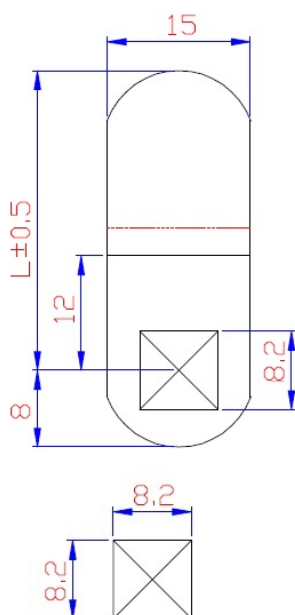

PRODUCT SHEET

Description:

Cam No. A34 F/1900 & 5250 Series, Cranked 3mm,C/E 40mm

Item number:

14.04.734-0

Units	Box	Carton	HS Code	Barcode
Pcs.	1	100	8301600090	
				5704866454377

CODE	L	H
A31	25	3
A32	30	3
A33	35	3
A34	40	3
A35	45	3
A36	50	3