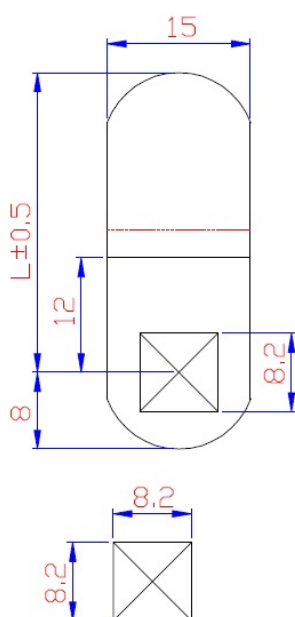

## Description:

Cam No. A33 F/1900 & 5250 Series, Cranked 3mm, C/E 35mm

## Item number:

14.04.733-0

Units	Box	Carton	HS Code	Barcode
Pcs.	1	100	8301600090	
				5704866454360

CODE	L	H
A31	25	3
A32	30	3
A33	35	3
A34	40	3
A35	45	3
A36	50	3