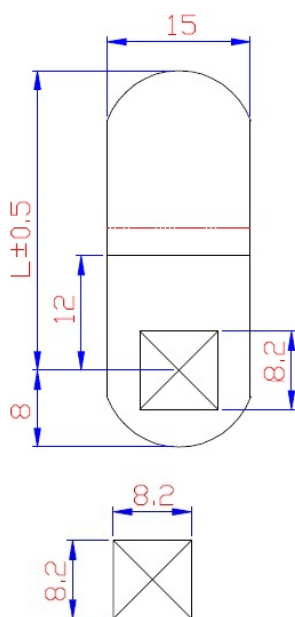

# PRODUCT SHEET

**Description:**

Cam No. A32 F/1900 & 5250 Series, Cranked 3mm, C/E 30mm

**Item number:**

14.04.732-0

Units	Box	Carton	HS Code	Barcode
Pcs.	1	100	8301600090	
				5704866454353

CODE	L	H
A31	25	3
A32	30	3
A33	35	3
A34	40	3
A35	45	3
A36	50	3