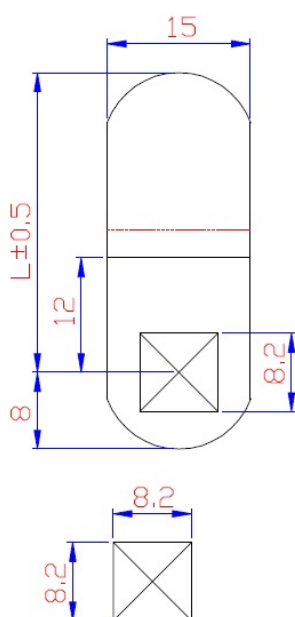

PRODUCT SHEET

Description:

Cam No. A24 F/1900 & 5250 Series, Cranked 4mm, C/E 40mm

Item number:

14.04.724-0

Units	Box	Carton	HS Code	Barcode
Pcs.	1	100	8301600090	
				5704866454315

CODE	L	H
A21	25	2
A22	30	2
A23	35	2
A24	40	2
A25	45	2
A26	50	2