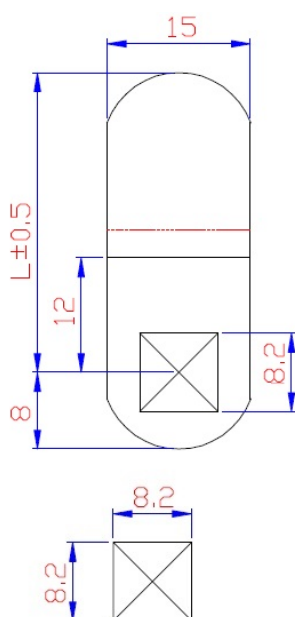

## Description:

Cam No. A23 F/1900 & 5250 Series, Cranked 4mm, C/E 35mm

## Item number:

14.04.723-0

Units	Box	Carton	HS Code	Barcode
Pcs.	1	100	8301600090	
				5704866454308

CODE	L	H
A21	25	2
A22	30	2
A23	35	2
A24	40	2
A25	45	2
A26	50	2