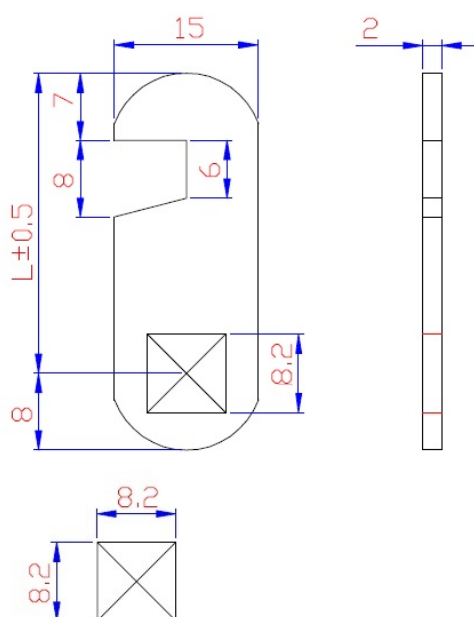

## Description:

Cam No. A07 F/1900 & 5250 Series, Straight Hook Cam C/E 25mm

## Item number:

14.04.707-0

Units	Box	Carton	HS Code	Barcode
Pcs.	1	400	8301600090	 5704866454247

CODE	L
A07	25
A08	30
A09	40
A10	50