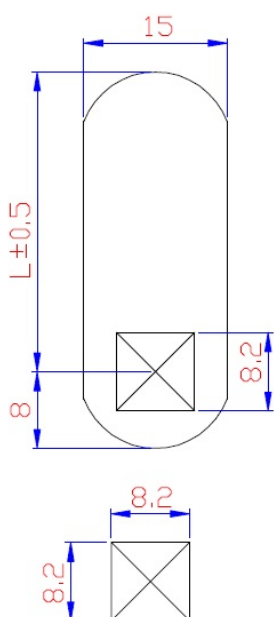

# PRODUCT SHEET

**Description:**

Cam No. A06 F/1900 & 5250 Series, Straight Cam C/E 50mm

**Item number:**

14.04.706-0

Units	Box	Carton	HS Code	Barcode
Pcs.	300	1500	8301600090	 5704866454230

CODE	L
A01	25
A02	30
A03	35
A04	40
A05	45
A06	50