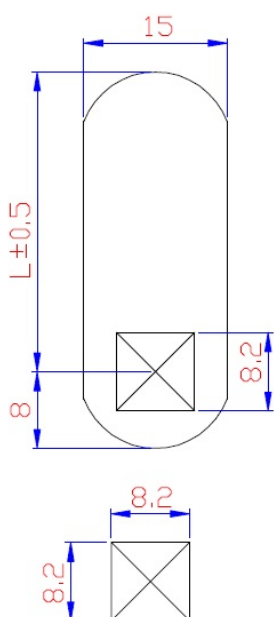

PRODUCT SHEET

Description:

Cam No. A03 F/1900 & 5250 Series, Straight Cam C/E 35mm

Item number:

14.04.703-0

Units	Box	Carton	HS Code	Barcode
Pcs.	500	2500	8301600090	
				5704866454209

CODE	L
A01	25
A02	30
A03	35
A04	40
A05	45
A06	50