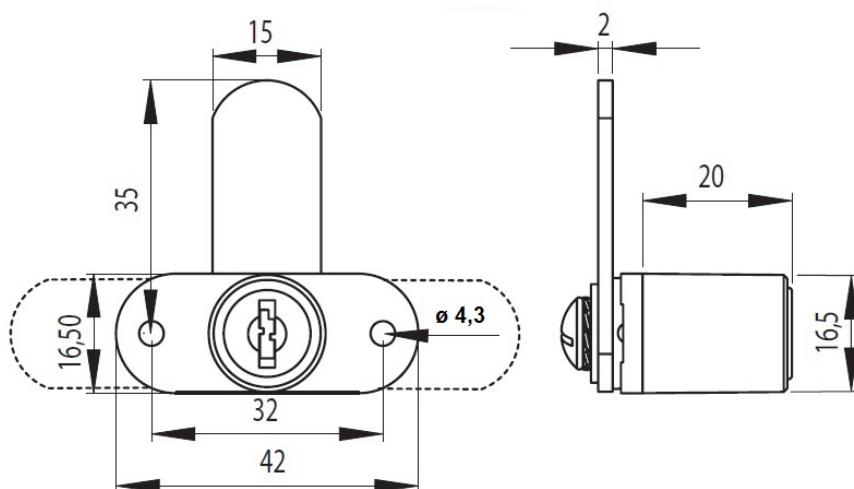

PRODUCT SHEET

Description:

Cam Lock 5250, $\varnothing 16,5 \times 20$ mm, 180DG, NPL,CK SISO,Cam A03,KA E30

Item number:

14.04.612-9

Units	Box	Carton	HS Code	Barcode
Pcs.	12	240	8301300000	 5704866473767

SISO A/S