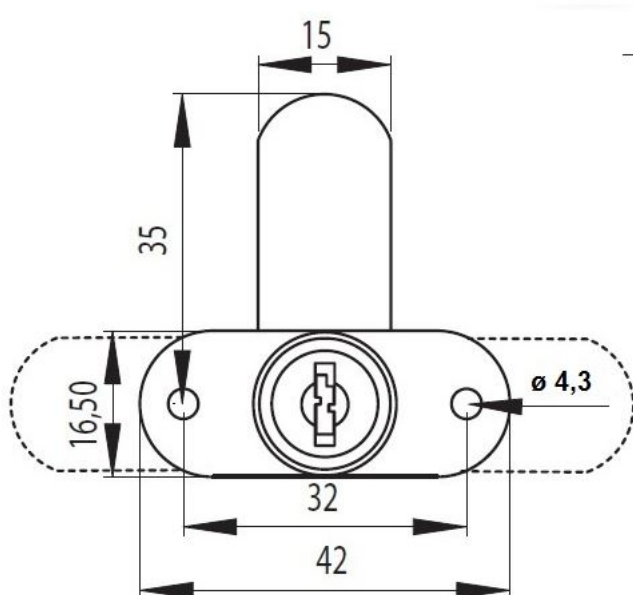

PRODUCT SHEET

Description:

Cam Lock 5250, $\varnothing 16,5 \times 20$ mm, 180DG, NPL,CK SISO,Cam A03,KA D20

Item number:

14.04.612-5

Units	Box	Carton	HS Code	Barcode
Pcs.	12	240	8301300000	 5704866454049

SISO A/S

Mileparken 11
DK-2740 Skovlunde
Denmark
VAT: DK 24786013

Phone +45 45 830 900

www.siso.dk
siso@siso.dk

Danske Bank
Nytorv Branch
Copenhagen
SWIFT: DABADKKK

Account no.
4180 3112 112936
IBAN Account
DK7230003112112936