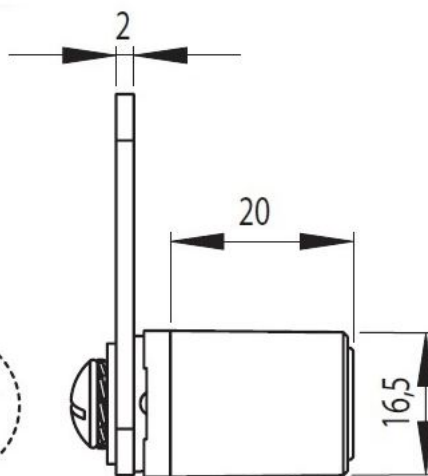

### Description:

Cam Lock 5250,  $\varnothing 16,5 \times 20$ mm, 180DG, NPL,CK SISO,Cam A03,KA D20

### Item number:

14.04.612-5

Units	Box	Carton	HS Code	Barcode
Pcs.	12	240	8301300000	 5704866454049