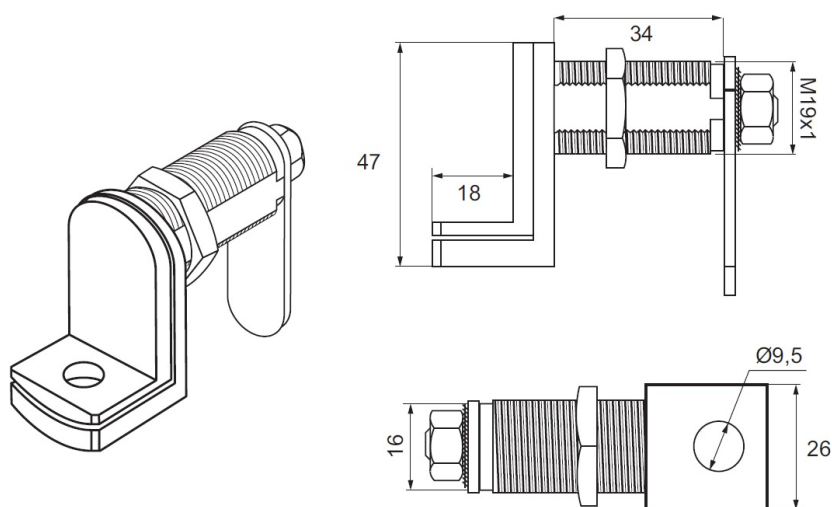

## Description:

Padlockable Cam Lock C901, 360DG, CPL, Cam No. A01

## Item number:

14.04.590-0

Units	Box	Carton	HS Code	Barcode
Pcs.	25	150	8301300000	 5704866042253