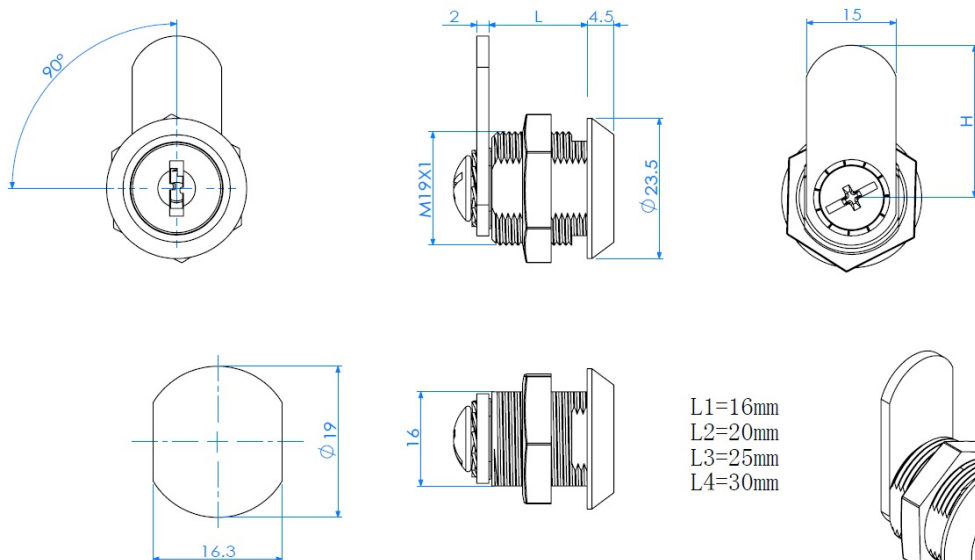

PRODUCT SHEET

Description:

Cam Lock MIC1930, 90DG, Str. Cam A01, Body Only, F/#J11 & #J12

Item number:

14.04.506-0

Units	Box	Carton	HS Code	Barcode
Pcs.	30	300	8301300000	
				5704866445580

SISO A/S

Mileparken 11
DK-2740 Skovlunde
Denmark
VAT: DK 24786013