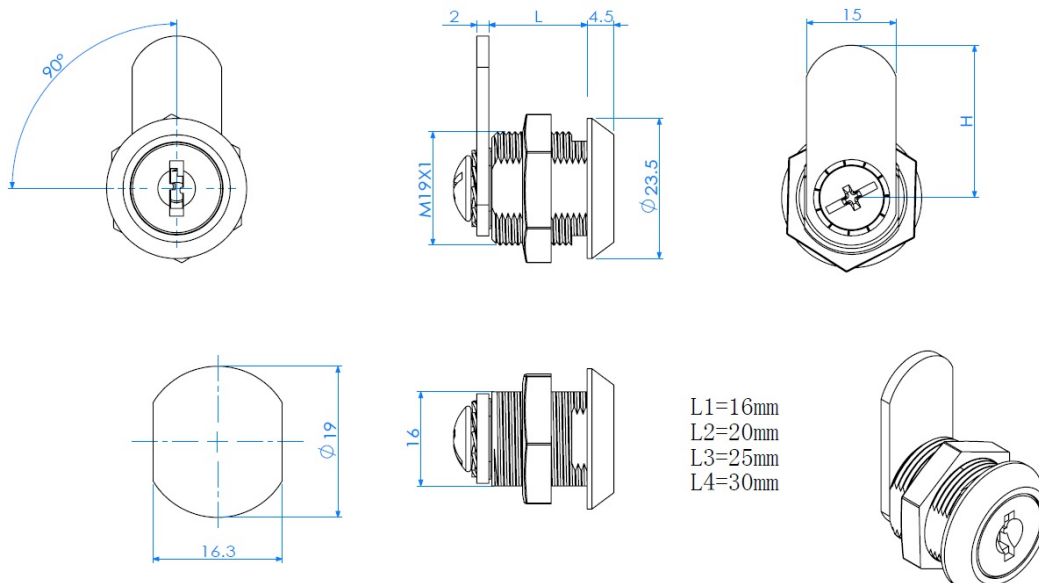

PRODUCT SHEET

Description:

Cam Lock 1930, 90DG, Str. Cam A01, CPL, CK SISO

Item number:

14.04.500-0

Units	Box	Carton	HS Code	Barcode
Pcs.	12	240	8301300000	
				5704866042086

SISO A/S

Mileparken 11
DK-2740 Skovlunde
Denmark
VAT: DK 24786013