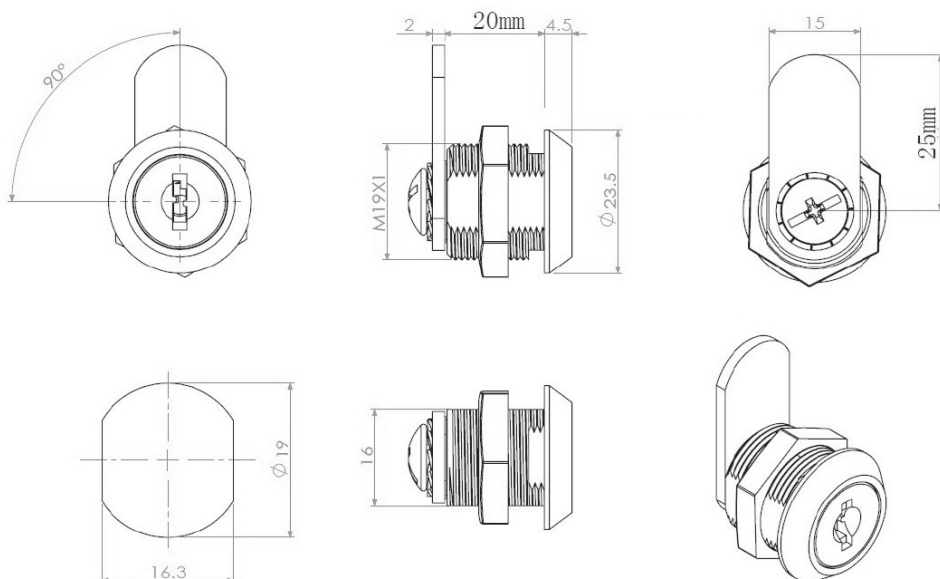

PRODUCT SHEET

Description:

Cam Lock 1920, 90DG, Black Anod, Cam No. A01, KA D20,CK SISO

Item number:

14.04.485-7

Units	Box	Carton	HS Code	Barcode
Pcs.	10	200	8301300000	
				5704866506977

SISO A/S
Mileparken 11
DK-2740 Skovlunde
Denmark
VAT: DK 24786013

Phone +45 45 830 900
www.siso.dk
siso@siso.dk

Danske Bank
Nytorv Branch
Copenhagen
SWIFT: DABADKKK

Account no.
4180 3112 112936
IBAN Account
DK7230003112112936