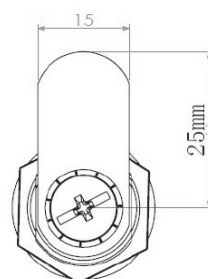

PRODUCT SHEET

Description:

Cam Lock 1920, 90DG, CPL, Str. Cam No. A01, CK SISO

Item number:

14.04.485-0

Units	Box	Carton	HS Code	Barcode
Pcs.	12	240	8301300000	
				5704866041850

SISO A/S

Mileparken 11
DK-2740 Skovlunde
Denmark
VAT: DK 24786013