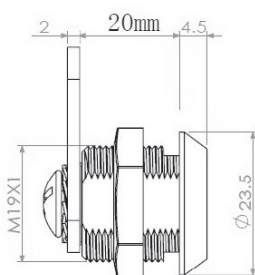

PRODUCT SHEET

Description:

Cam Lock 1920, 90DG, CPL, Str. Cam No. A01, CK SISO

Item number:

14.04.485-0

Units	Box	Carton	HS Code	Barcode
Pcs.	12	240	8301300000	
				5704866041850

SISO A/S

Mileparken 11
DK-2740 Skovlunde
Denmark
VAT: DK 24786013