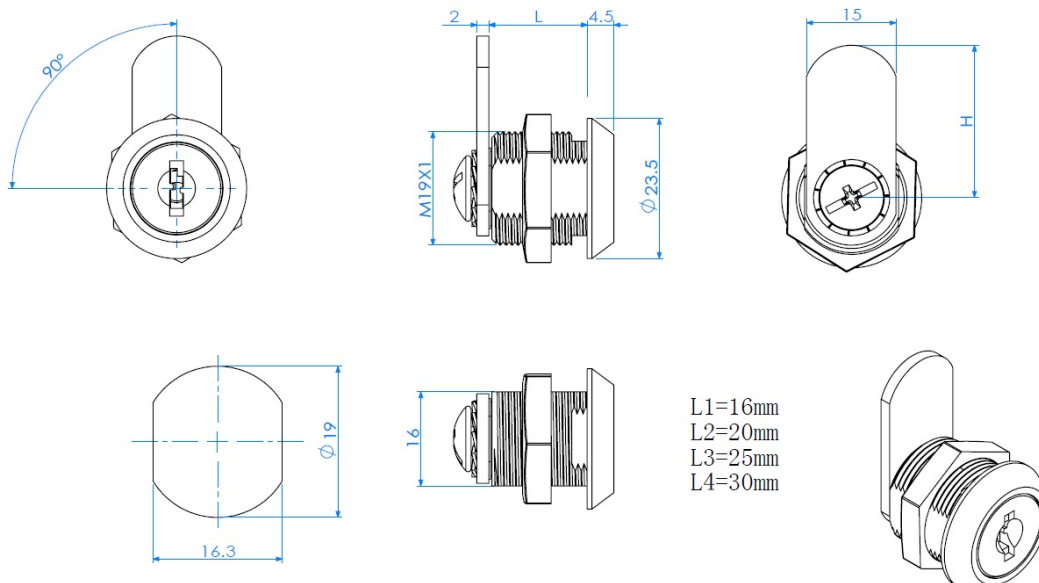

PRODUCT SHEET

Description:

Cam Lock 1916, 90DG, CPL, Cam No. A01, KA D20, CK SISO

Item number:

14.04.472-5

Units	Box	Carton	HS Code	Barcode
Pcs.	12	240	8301300000	
				5704866454018

SISO A/S

Mileparken 11
DK-2740 Skovlunde
Denmark
VAT: DK 24786013