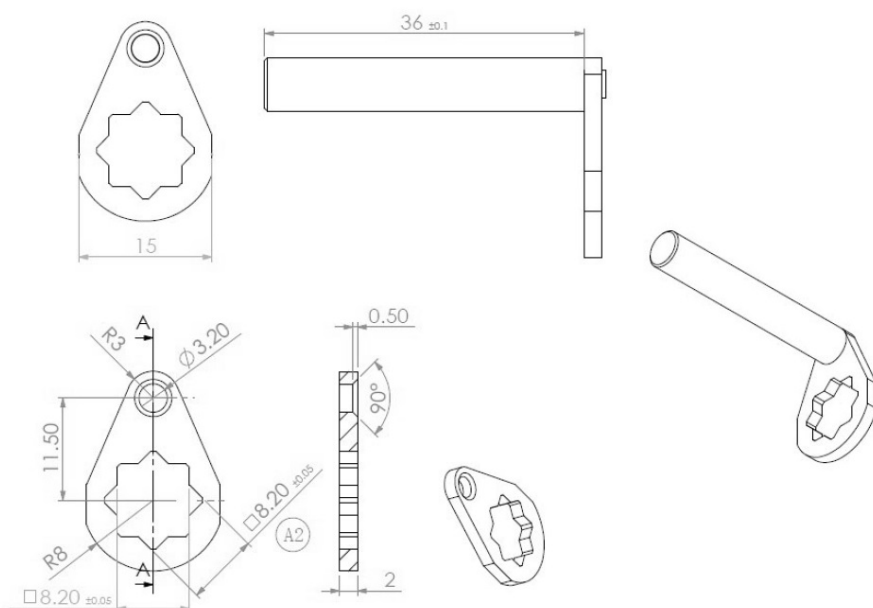

PRODUCT SHEET

Description:

Cam No. 4029 (Central Lock Type) Pin: $\varnothing 6 \times 36$ mm

Item number:

14.04.377-0

Units	Box	Carton	HS Code	Barcode
Pcs.	1	50	8301600090	
				5704866458535

SISO A/S

Mileparken 11
DK-2740 Skovlunde
Denmark
VAT: DK 24786013