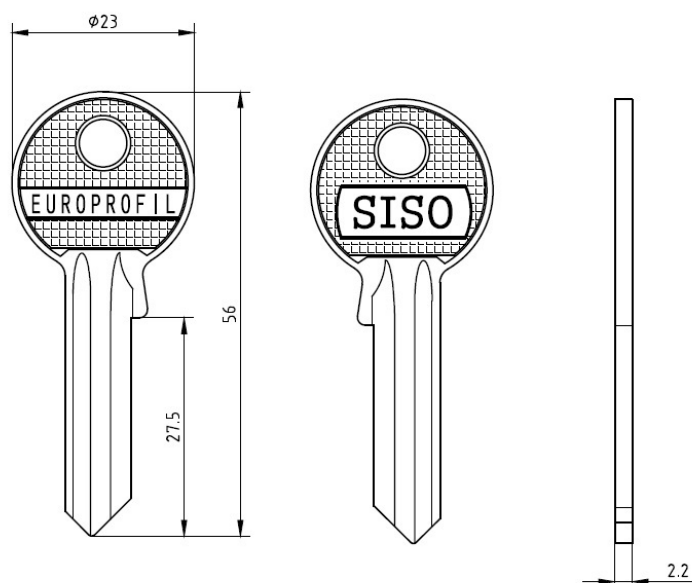

# PRODUCT SHEET

**Description:**

Blank Brass Key W/SISO F/Profile Cylinder W/Yale Key Way

**Item number:**

14.04.094-1

Units	Box	Carton	HS Code	Barcode
Pcs.	200	1000	8301700000	 5704866039970

**SISO A/S**  
Mileparken 11  
DK-2740 Skovlunde  
Denmark  
VAT: DK 24786013