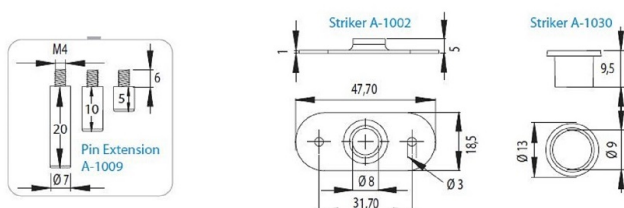

EXTRA ACCESSORIES

SISO A/S

Mileparken 11
DK-2740 Skovlunde
Denmark
VAT: DK 24786013

Phone +45 45 830 900

www.siso.dk
siso@siso.dk

Danske Bank
Nytorv Branch
Copenhagen
SWIFT: DABADKKK

Account no.
4180 3112 112936
IBAN Account
DK7230003112112936