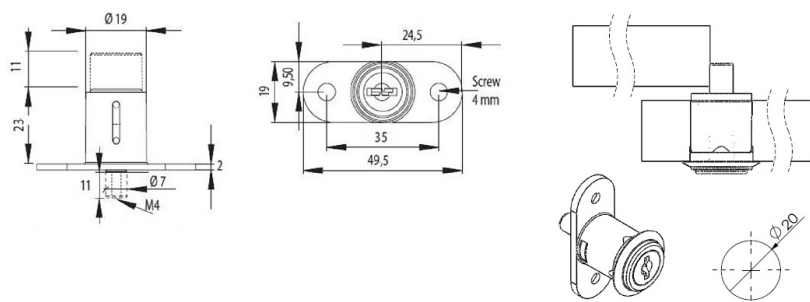

PRODUCT SHEET

Description:

Push Button Lock 1003, $\varnothing 19 \times 23 \text{ mm}$, Black Ano. KA D20, CK SISO

Item number:

14.03.028-0

Units	Box	Carton	HS Code	Barcode
Pcs.	12	240	8301300000	
				5704866034500