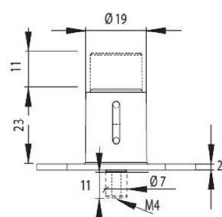

PRODUCT SHEET

Description:

Push Button Lock 1003, $\varnothing 19 \times 23 \text{ mm}$, NPL, KA D20, CK SISO

Item number:

14.03.009-5

Units	Box	Carton	HS Code	Barcode
Pcs.	12	240	8301300000	
				5704866453981