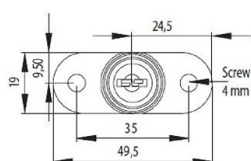

PRODUCT SHEET

Description:

Push Button Lock 1003, $\varnothing 19 \times 23 \text{ mm}$, NPL, KA D20, CK SISO

Item number:

14.03.009-5

Units	Box	Carton	HS Code	Barcode
Pcs.	12	240	8301300000	
				5704866453981