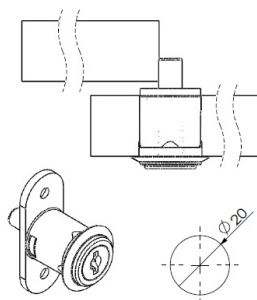

PRODUCT SHEET

Description:

Push Button Lock 1003, $\varnothing 19 \times 23 \text{ mm}$, NPL, KA D20, CK SISO

Item number:

14.03.009-5

Units	Box	Carton	HS Code	Barcode
Pcs.	12	240	8301300000	
				5704866453981