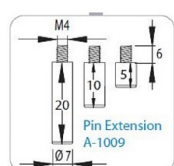

EXTRA ACCESSORIES

SISO A/S

Mileparken 11
DK-2740 Skovlunde
Denmark
VAT: DK 24786013

Phone +45 45 830 900

www.siso.dk
siso@siso.dk

Danske Bank
Nytorv Branch
Copenhagen
SWIFT: DABADKKK

Account no.
4180 3112 112936
IBAN Account
DK7230003112112936