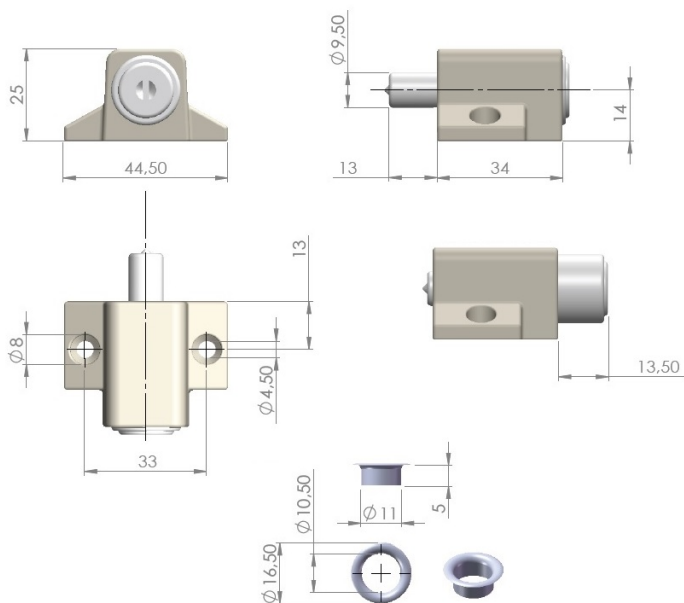

PRODUCT SHEET

Description:

Window Push Lock 280, \varnothing 19mm, CPL, KA D20,CK SISO, W/Sleeve

Item number:

14.03.002-0

| Units | Box | Carton | HS Code | Barcode |
|-------|-----|--------|------------|-----------------------------------------------------------------------------------------------------|
| Pcs. | 12 | 120 | 8301300000 |  5704866034241 |