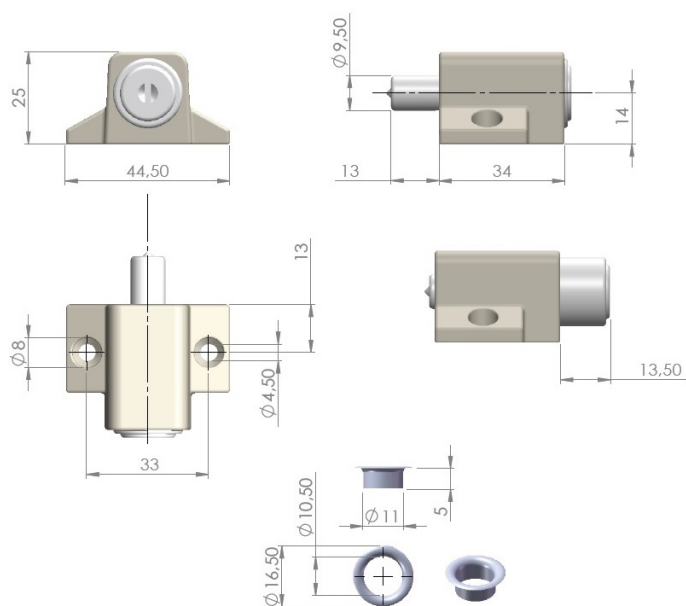

PRODUCT SHEET

Description:

Window Push Lock 280, \varnothing 19mm, CPL, CK SISO, W/Sleeve

Item number:

14.03.001-0

Units	Box	Carton	HS Code	Barcode
Pcs.	12	120	8301300000	 5704866034234

SISO A/S
Mileparken 11
DK-2740 Skovlunde
Denmark
VAT: DK 24786013