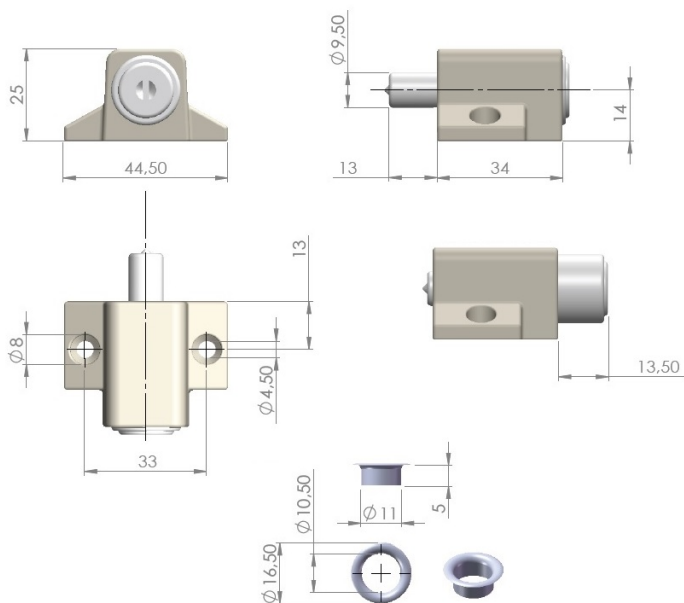

PRODUCT SHEET

Description:

Window Push Lock 280, $\varnothing 19$, White, KA D20, CK SISO, W/Sleeve

Item number:

14.02.999-0

Units	Box	Carton	HS Code	Barcode
Pcs.	12	120	8301300000	 5704866034227

SISO A/S

Mileparken 11
DK-2740 Skovlunde
Denmark
VAT: DK 24786013