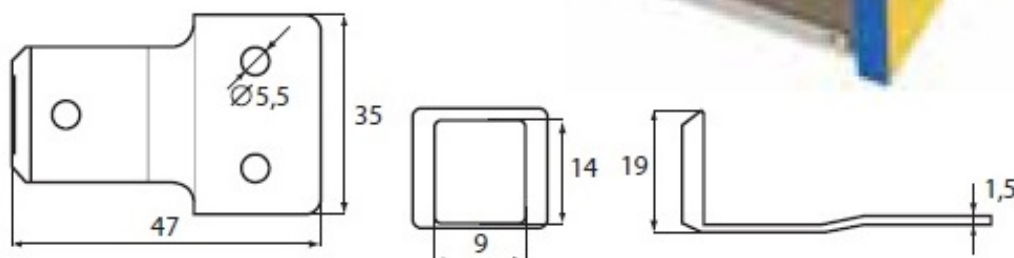

# PRODUCT SHEET

**Description:**

Drawer Stopper F/Central locks W/Metabox Drawers, Steel, BZP

**Item number:**

14.02.012-1

Units	Box	Carton	HS Code	Barcode
Pcs.	1	900	8302420090	 5704866502900

**SISO A/S**

Mileparken 11  
DK-2740 Skovlunde  
Denmark  
VAT: DK 24786013