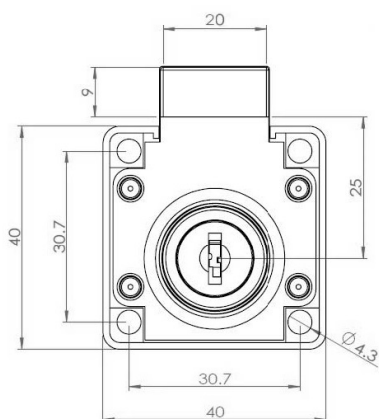

## Description:

Rim Lock 850,  $\varnothing 19 \times 22 \text{mm}$ , Drawer, NPL, MK SISO, KA D20

## Item number:

14.01.065-7

Units	Box	Carton	HS Code	Barcode
Pcs.	12	192	8301300000	
				5704866515696