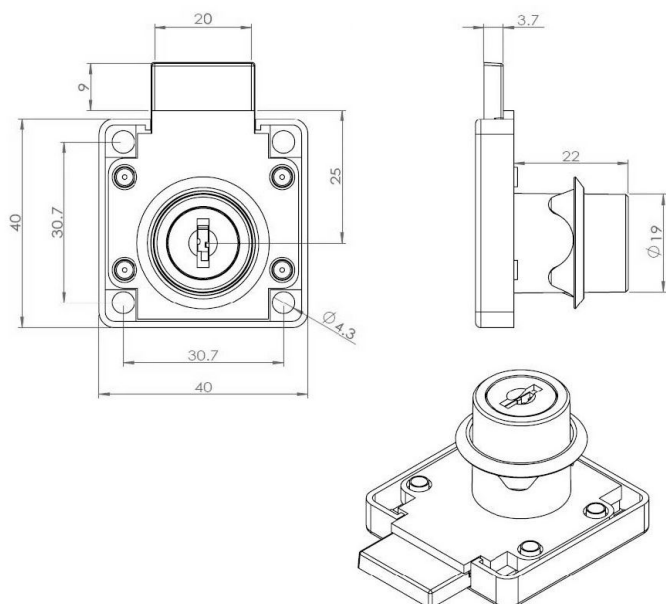

## Description:

Rim Lock 850,  $\varnothing 19 \times 22 \text{mm}$ , Left Hand, Black Ano, CK SISO, KA D20

## Item number:

14.01.062-5

Units	Box	Carton	HS Code	Barcode
Pcs.	12	192	8301300000	
				5704866504942