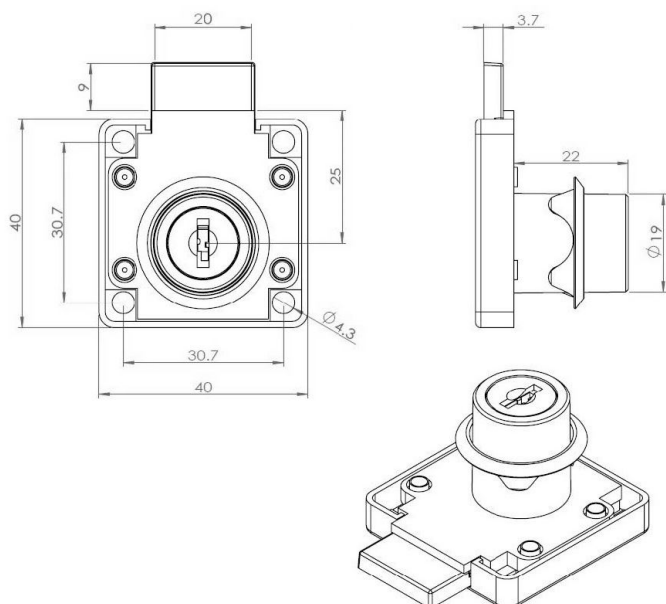

## Description:

Rim Lock 850,  $\varnothing 19 \times 22 \text{mm}$ , Left Hand, Black Anodized, CK SISO

## Item number:

14.01.060-5

Units	Box	Carton	HS Code	Barcode
Pcs.	12	192	8301300000	 5704866504935