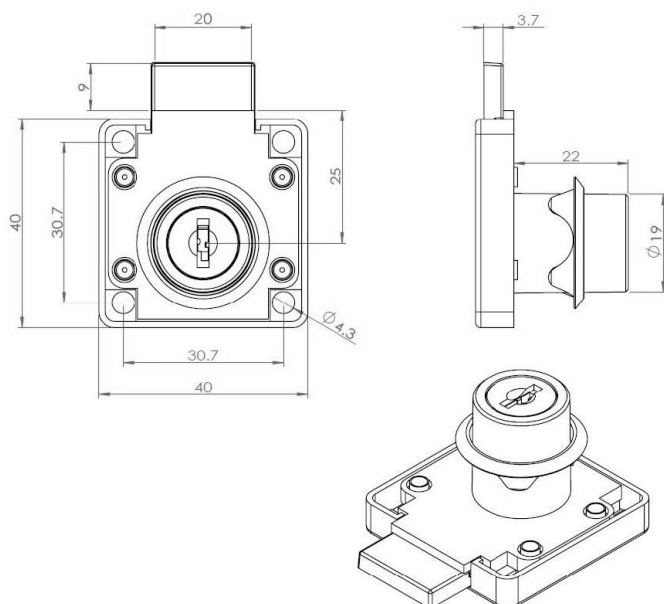

## Description:

Rim Lock 850,  $\varnothing 19 \times 22 \text{mm}$ , Right Hand, NPL, HCK SISO

## Item number:

14.01.057-1

Units	Box	Carton	HS Code	Barcode
Pcs.	12	192	8301300000	
				5704866032384

RIGHT