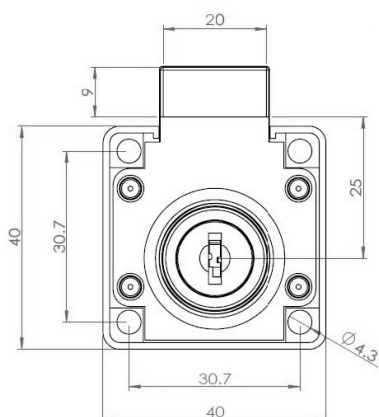

## Description:

Rim Lock 850,  $\varnothing 19 \times 22 \text{mm}$ , Drawer, NPL, CK SISO, KA G80

## Item number:

14.01.040-3

Units	Box	Carton	HS Code	Barcode
Pcs.	12	192	8301300000	
				5704866031981