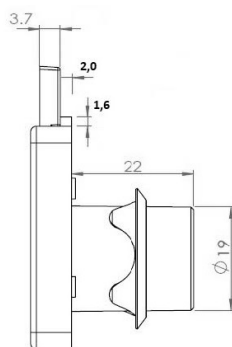

## Description:

Rim Lock 850,  $\varnothing 19 \times 22 \text{mm}$ , Drawer, NPL, CK SISO, KA G80

## Item number:

14.01.040-3

Units	Box	Carton	HS Code	Barcode
Pcs.	12	192	8301300000	
				5704866031981