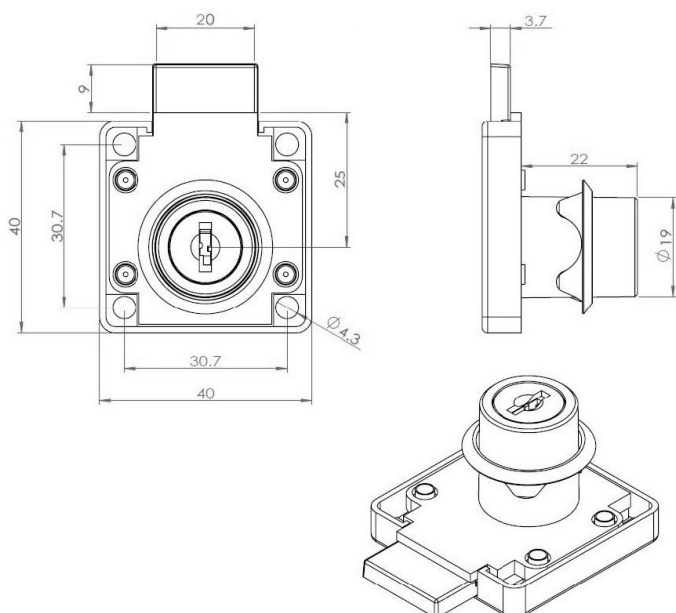

## Description:

Rim Lock MIC850,  $\varnothing 19 \times 22 \text{mm}$ , Body Only, #J11+#J12, Left, NPL

## Item number:

14.01.014-9

Units	Box	Carton	HS Code	Barcode
Pcs.	24	240	8301300000	
				5704866031745

LEFT