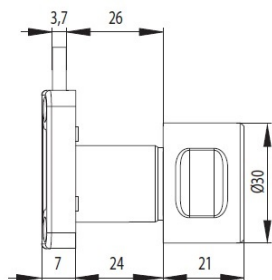

## Description:

Rim Lock MIC850,  $\varnothing 19 \times 22 \text{mm}$ , CPL, W/Turning Knob & CK:SISO, #J11

## Item number:

14.00.105-0

Units	Box	Carton	HS Code	Barcode
Pcs.	10	100	8301300000	
				5704866487900