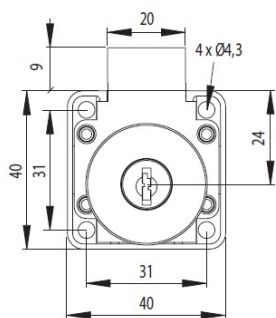

PRODUCT SHEET

Description:

Rim Lock MIC850, $\varnothing 19 \times 22 \text{mm}$, CPL, W/Turning Knob & CK:SISO, #J11

Item number:

14.00.105-0

Units	Box	Carton	HS Code	Barcode
Pcs.	10	100	8301300000	
				5704866487900

SISO A/S

Mileparken 11
DK-2740 Skovlunde
Denmark
VAT: DK 24786013

Phone +45 45 830 900

www.siso.dk
siso@siso.dk

Danske Bank
Nytorv Branch
Copenhagen
SWIFT: DABADKKK

Account no.
4180 3112 112936
IBAN Account
DK7230003112112936