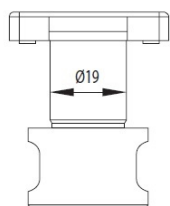

PRODUCT SHEET

Description:

Rim Lock MIC850, $\varnothing 19 \times 22 \text{mm}$, CPL, W/Turning Knob & CK:SISO, #J11

Item number:

14.00.105-0

Units	Box	Carton	HS Code	Barcode
Pcs.	10	100	8301300000	
				5704866487900

SISO A/S

Mileparken 11
DK-2740 Skovlunde
Denmark
VAT: DK 24786013

Phone +45 45 830 900

www.siso.dk
siso@siso.dk

Danske Bank
Nytorv Branch
Copenhagen
SWIFT: DABADKKK

Account no.
4180 3112 112936
IBAN Account
DK7230003112112936