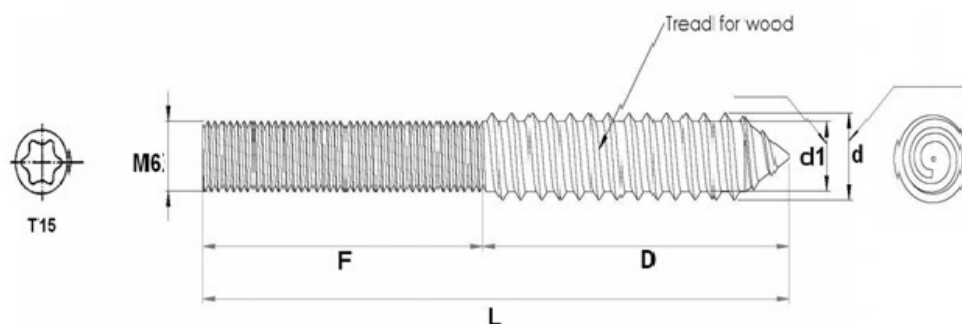

## Description:

Hangerbolt, Cylindrical, M6x60mm, 50/50, Steel-YZP

## Item number:

12.13.017-0

Units	Box	Carton	HS Code	Barcode
Pcs.	1	1500	7318154290	
				5704866443487

dimension size	D	F	L	d	d1	TORX
M6×50	25±1.5	25±1.5	50±1.5	6.3±1.	4.8±1.	T15
M6×60	30±1.5	30±1.5	60±1.5	6.3±1.	4.8±1.	T15