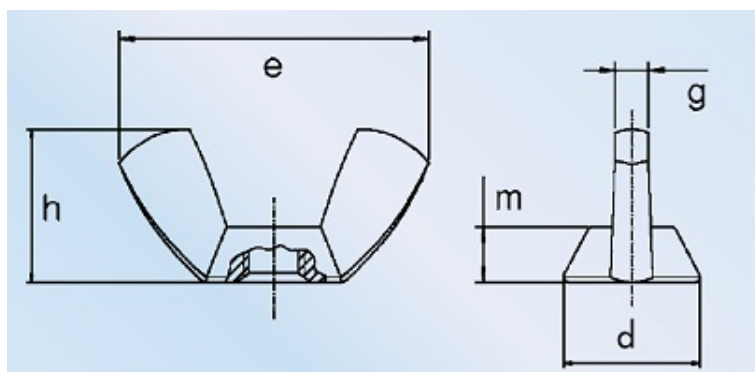

PRODUCT SHEET

Description:

Wing Nut, M10, Steel, Bright Zinc Plated

Item number:

12.12.061-0

Units	Box	Carton	HS Code	Barcode
Pcs.	100	2000	7318169290	
5704866028264				

METRIC	DIMENSIONS				
	e	h	d	g	m
M 6	26,8	12,9	11,9	3,0	4,9
M 8	30,3	14,8	13,5	3,3	5,4
M 10	35,3	17,3	15,3	4,0	6,3