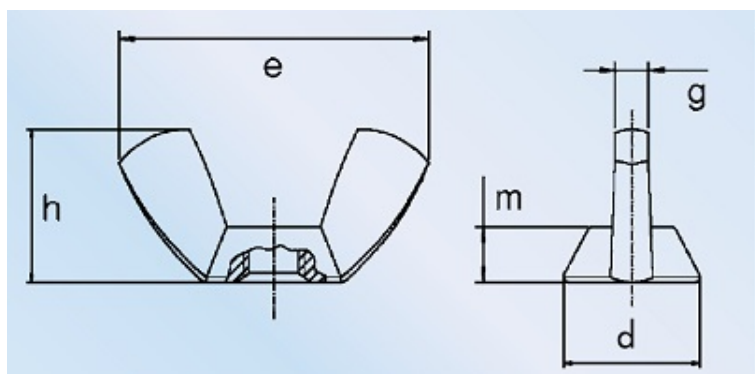

PRODUCT SHEET

Description:

Wing Nut, M10, Steel, Yellow Zinc Plated

Item number:

12.12.060-0

Units	Box	Carton	HS Code	Barcode
Pcs.	100	2600	7318169290	
5704866028257				

METRIC	DIMENSIONS				
	e	h	d	g	m
M 6	26,8	12,9	11,9	3,0	4,9
M 8	30,3	14,8	13,5	3,3	5,4
M 10	35,3	17,3	15,3	4,0	6,3