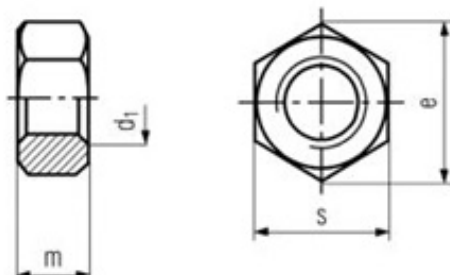

PRODUCT SHEET

Description:

Hexagonal Nut, M10 DIN 934, Steel, Bright Zinc Pl.

Item number:

12.12.026-1

Units	Box	Carton	HS Code	Barcode
Pcs.	1	2400	7318169290	
				5704866028134

dl	s	e	m
M6	10	11.05	5
M8	13	13.48	6.5
M10	17	18	8