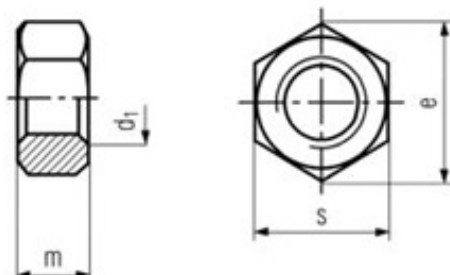

PRODUCT SHEET

Description:

Hexagonal Nut, M6 DIN 934, Steel, Bright Zinc Pl.

Item number:

12.11.905-1

Units	Box	Carton	HS Code	Barcode
Pcs.	0	10000	7318169290	 5704866028059

dl	s	e	m
M6	10	11.05	5
M8	13	13.48	6.5
M10	17	18	8